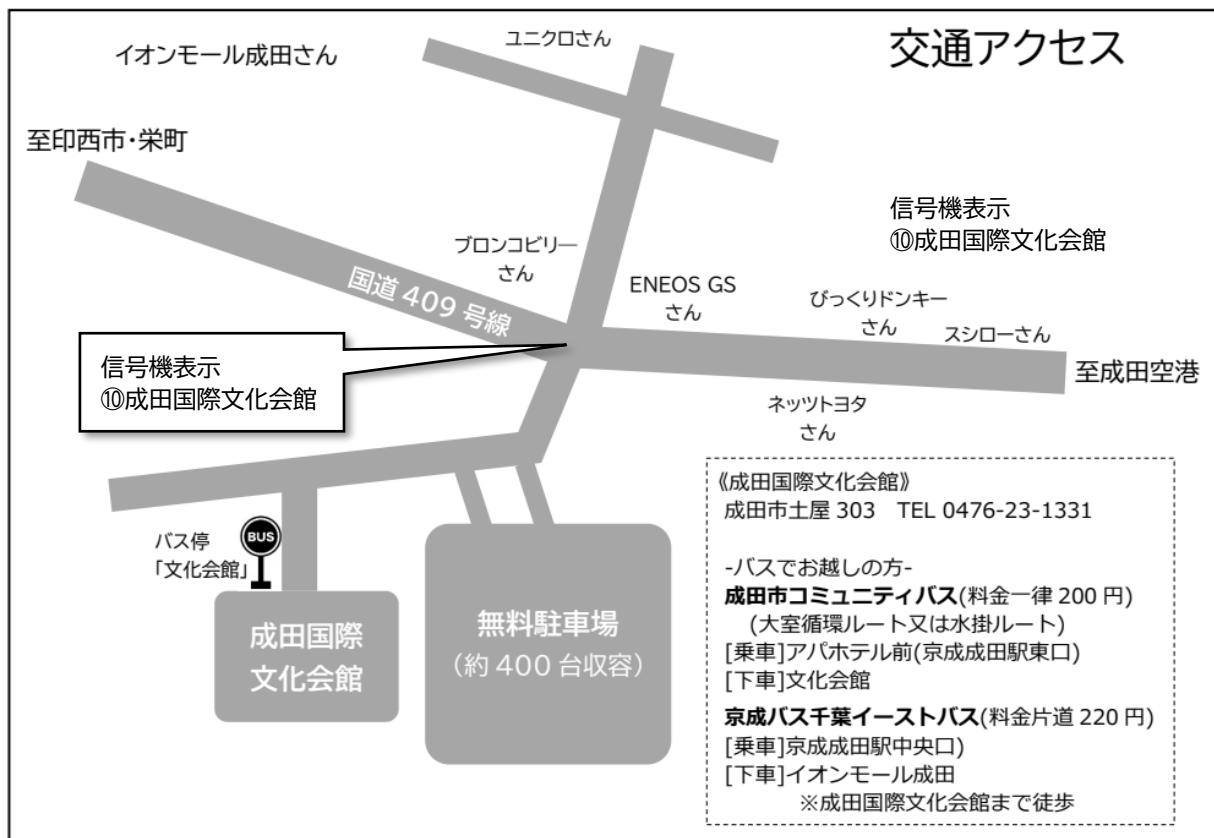

成田/香取エリア就職フェア会場ご案内

成田市コミュニティバス時刻表

京成成田駅東口発		文化会館着	文化会館発		京成成田駅中央口着
8:14	→	8:24	※7:48	→	8:00
10:24	→	10:34	10:32	→	10:43
11:54	→	12:02	※12:04	→	12:16
※12:54	→	13:04	13:41	→	13:52
15:35	→	15:45	15:30	→	15:41
※15:44	→	15:54	19:01	→	19:12
16:34	→	16:44			
17:34	→	17:45			
19:25	→	19:34			

※印水掛ルート、他は大室循環ルート

※印水掛ルート、他は大室循環ルート

会場周辺には飲食店がたくさんございます
早めに来られて昼食を済まされることをお
勧めします

京成成田駅～イオンモール成田間のバス(京成バス千葉イースト/料金片道 220 円)
も15分間隔で運行しています
イオンモール成田～成田国際文化会館は徒歩 10 分です